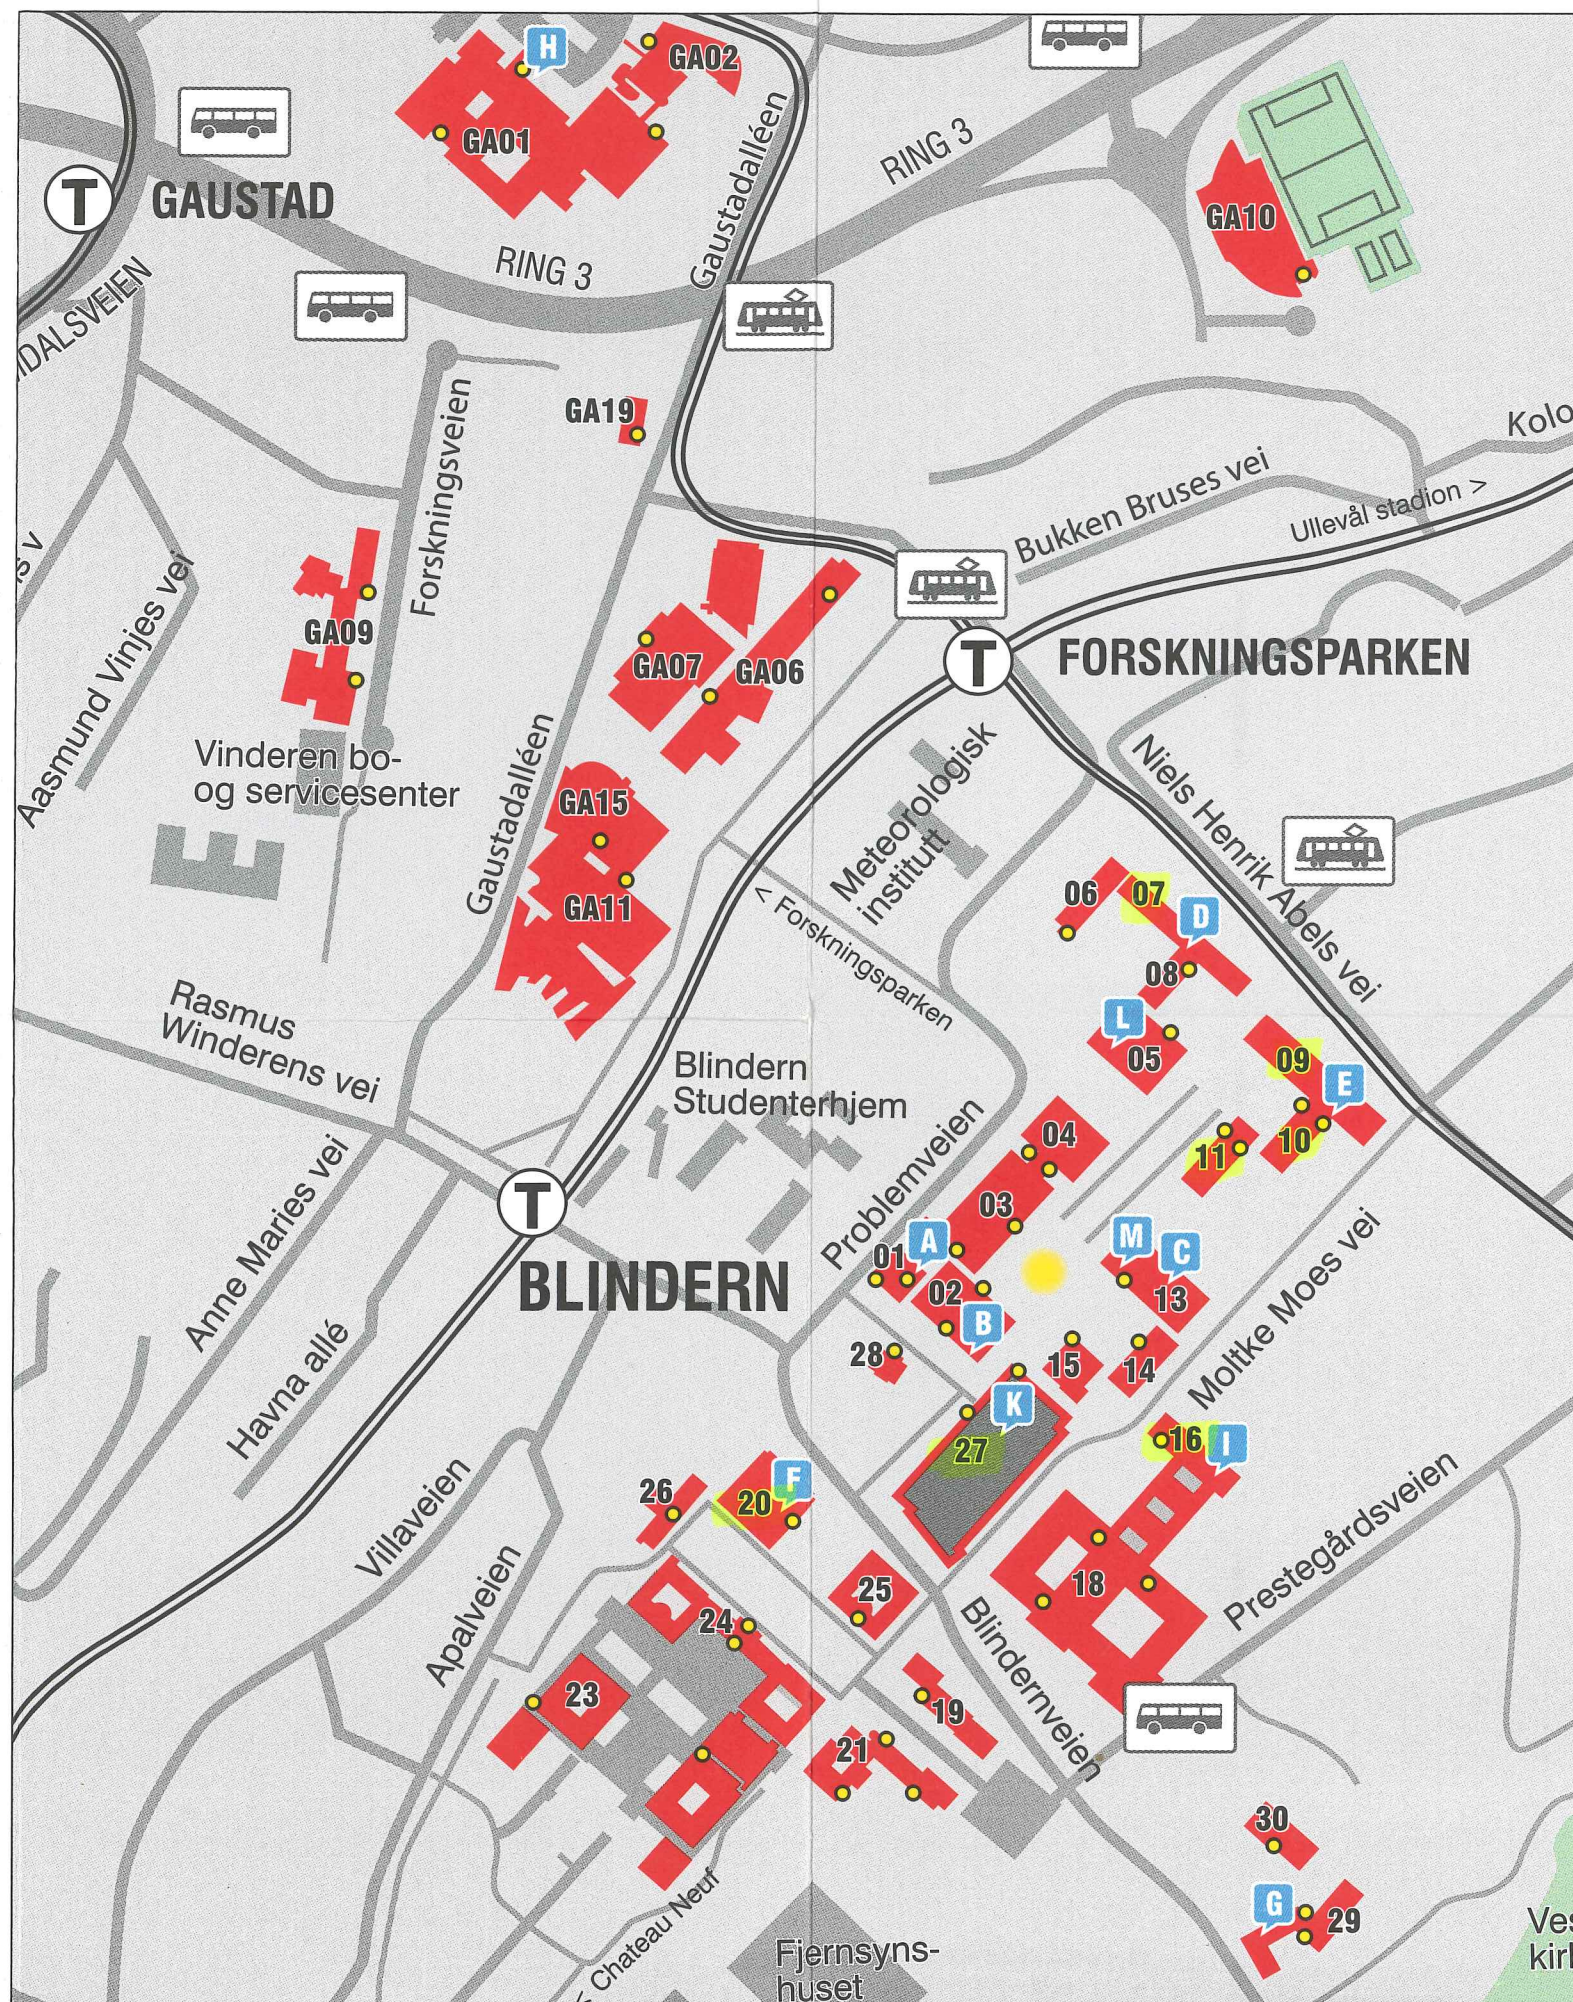

Studentinfo

- A** **Knutepunktet** / International Student Reception
Lucy Smiths hus
- B** **SiOsenteret** / SiO Centre
Kristian Ottosens hus
- C** **Det matematisk-naturvitenskapelige fakultet** /
Faculty of Mathematics and Natural Sciences
Vilhelm Bjerknes' hus
- D** **Det humanistiske fakultet** / Faculty of Humanities
P. A. Munchs hus. Inngang/entrance Niels Treschows hus
- E** **Det samfunnsvitenskapelige fakultet** /
Faculty of Social Sciences
Eilert Sundts hus
- F** **Det utdanningsvitenskapelige fakultet** /
Faculty of Educational Sciences
Helga Engs hus
- G** **Det teologiske fakultet** / Faculty of Theology
Domus Theologica
- H** **Det medisinske fakultet** / Faculty of Medicine
Domus Medica
- I** **International Summer School**
Georg Morgensternes hus
- J** **Det juridiske fakultet** / Faculty of Law
Domus Academica
(Se kart over sentrum / See the City centre map)

Gaustad

- Domus Medica **GA01 (GA21)**
- Domus Odontologica **GA02**
- Forskningsparken **GA11, GA15**
- Harald Schjelderups hus **GA09**
- Domus Athletica **GA10**
- Kristen Nygaards hus **GA07**
- Nemko **GA19**
- Ole-Johan Dahls hus **GA06**

Symboler / Signs

- T-banestasjon / Metro stop
- Trikkeholdeplass / Tram stop
- Bussholdeplass / Bus stop
- Inngang / Entrance
- Frederikkeklassen